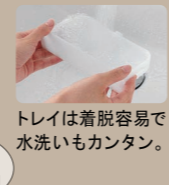

### 3面鏡トレイアレンジ

背の低いものの場合

くもり止めコート

背の高いものの場合

入れるものの高さに合わせて、5cm刻みで高さを自由にアレンジできます。

トレイは着脱容易で水洗いもカンタン。ドライヤーもすっぽり収納

ヒーター式に比べくもりがとれるまでの待ち時間が短く、消し忘れもなし。消費電力ゼロで快適に使用できます。

※毛染液・化粧品・液体うがい薬・歯垢染色剤などがつかないように注意してください。  
※浴室のドアを開けたままご使用された場合（お風呂上がりなど）、一時的にくもりが発生することがあります。

### キレイアップカウンター

バックガードがミラー下まであり洗面ボウルと一体成形になったキレイアップカウンター。つなぎ目などの凹凸がなく、飛び散った水滴をサッと拭き取れます。洗面器容量は16Lの大容量です。

※写真はイメージです。

バックガードまでの一体成形でお手入れ簡単。カウンターは仮置きスペースとして使えます。奥行500mmとコンパクトなので動作スペースが広がります。

### キレイアップ水栓

上から水が出るキレイアップ水栓は、水栓まわりに水がたまりにくいのでお掃除簡単です。

キレイアップ水栓

吐水切替

シャワー吐水

整流吐水

ホース収納式

ホースを引き出して、ボウル手前に水を流すこともできます。