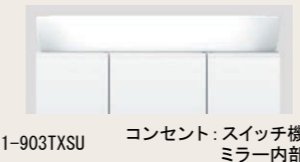

コンセント: スイッチ機1個
ミラー内部1個