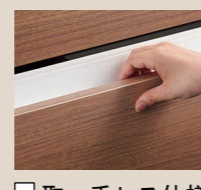

YS2 グロスホワイト

HD2 ティーブルグレー

HP2 パステルピンク

カウンターカラー

H プレーンホワイト

選べる取っ手タイプ

ハンドル仕様

取っ手レス仕様

タオル掛け兼用にもなるハンドル仕様と、凹凸のないフラットな収まりの取っ手レス仕様をお選びいただけます。  
※ハンドル仕様の場合、ハイグレード扉は取っ手の色がシルバー、スタンダード扉は取っ手の色がホワイトになります。