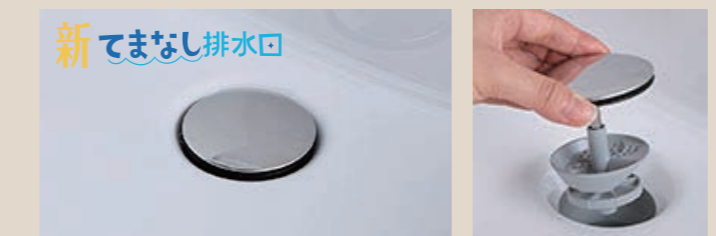

YS2 グロスホワイト

HD2 ティーブルグレー

HP2 パステルピンク

カウンターカラー

H プレーンホワイト

選べる取っ手タイプ

ハンドル仕様

取っ手レス仕様

タオル掛け兼用にもなるハンドル仕様と、凹凸のないフラットな収まりの取っ手レス仕様をお選びいただけます。  
※ハンドル仕様の場合、ハイグレード扉は取っ手の色がシルバー、スタンダード扉は取っ手の色がホワイトになります。

### 新てまなし排水口

金属フランジがなく、なめらかな形状で、しかも排水口の奥の突起がなくてお掃除簡単です。

一般的な排水口

新てまなし排水口

ゴミをキャッチ  
ななめ形状  
ヘアキャッチャー  
通水部