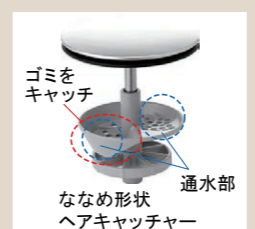

タオル掛け兼用にもなるハンドル仕様と、凹凸のないフラットな収まりの取っ手レス仕様をお選びいただけます。  
※ハンドル仕様の場合、ハイグレード扉は取っ手の色がシルバー、スタンダード扉は取っ手の色がホワイトになります。

### 新てまなし排水口

金属フランジがなく、なめらかな形状で、しかも排水口の奥の突起がなくてお掃除簡単です。

一般的な排水口

新てまなし排水口

ゴミをキャッチ  
ななめ形状  
ヘアキャッチャー  
通水部

### ◆ミラーキャビネット

3面鏡(全収納・スタンダードLED)