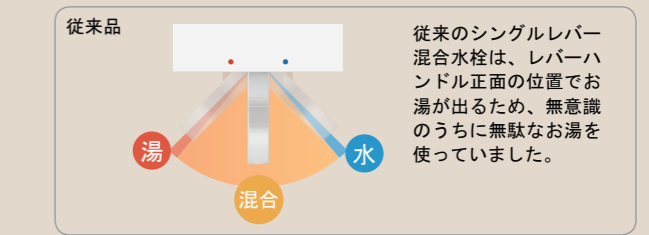

### エコハンドル

よく使う正面のハンドル位置で「水」を出す省エネ設計。

お湯が混合する位置はクリックでお知らせします。  
レバーハンドル正面の位置では水が出ます。