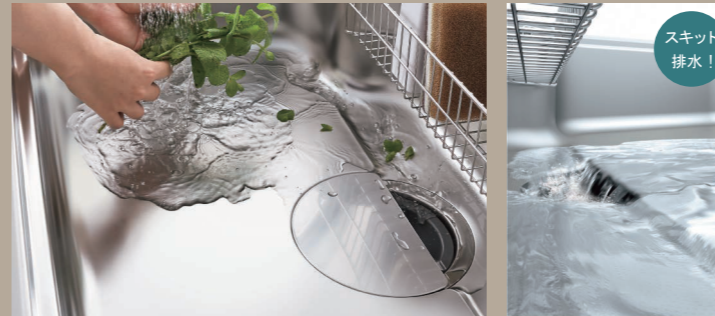

## スキットシンク

汚れがスムーズに流れる底面形状とゆとりのポケットサイズで、2つの「スキット!」を実現しました。

水流の広がりを抑えて、すばやく段差に流し込むナイアガラフロー方式。

底面の傾きが左右の両端にいくほど大きくなる新形状。水が広がりにくく段差へ向かってスムーズに流れるため、シンク内のどこからでも効率よく排水できます。

シンク底面の傾斜  
↑ ↑ ↑ ↑ ↑ ↑ ↑ ↑ ↑ ↑ ↑ ↑  
傾斜が大きい 大 ← → 小 ○図はイメージです。