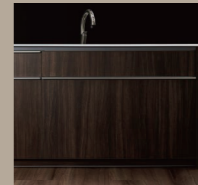

## 収納

扉割がシンプルですっきりとした見た目は、さまざまなインテリア空間に調和します。

トレーボードのシンク下、コンロ下には、使い勝手のよい内引出しを設けています。

コンロ用キャビネット

内引出し

下段引出し

引出し内有効高さ 43.4cm

シンク用キャビネット