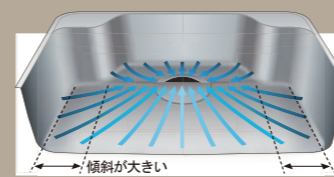

# LIXIL

I型 本体高さ85cm  
本体間口255cm SWK6UH-BAE85480

CG合成によるイメージ画像です。

## スキットシンク

汚れがスムーズに流れる底面形状とゆとりのポケットサイズで、2つの「スキット!」を実現しました。

水流の広がりを抑えて、すばやく段差に流し込むナイアガラフロー方式。

底面の傾きが左右の両端にいくほど大きくなる新形状。水が広がりにくく段差へ向かってスムーズに流れるため、シンク内のどこからでも効率よく排水できます。

シンク底面の傾斜  
↑ ↑ ↑ ↑ ↑ ↑ ↑ ↑ ↑ ↑ ↑ ↑  
傾斜が大きい 大 ← → 小 ○図はイメージです。

## 収納

扉割がシンプルですっきりとした見た目は、さまざまなインテリア空間に調和します。

トレーボードのシンク下、コンロ下には、使い勝手のよい内引出しを設けています。

コンロ用キャビネット

内引出し

下段引出し

引出し内有効高さ 43.4cm

シンク用キャビネット