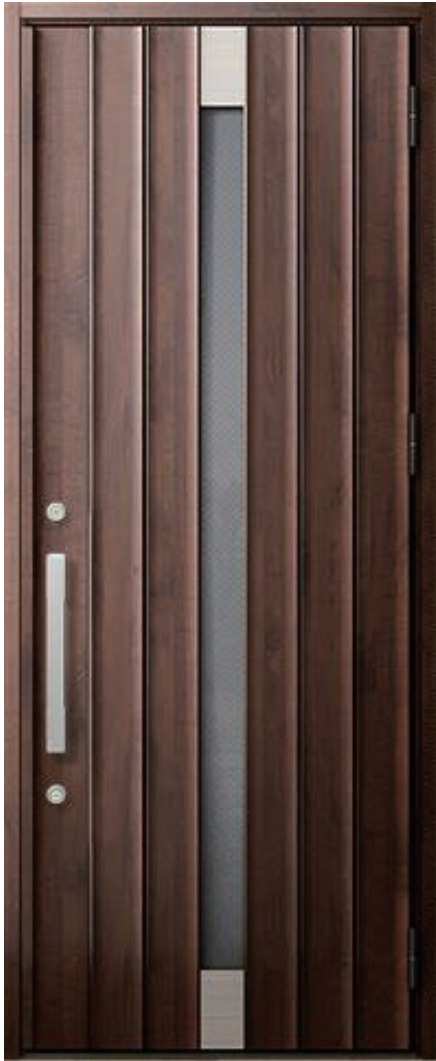

P 16 型

2021.04

エクリュアイボリー (EA)